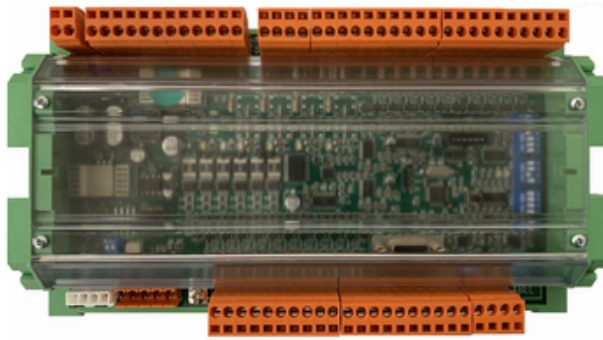

SCHNITTSTELLE RAI

0,00 €

Artikelnummer: 448 | **Kategorien:** [Brenner/Zubehör-MIG/MAG-Automatisierung](#), [Zubehör/Verschleissteile-MIG/MAG-Industrie](#), [Zubehör&Verschleissteile MIG/MAG Handwerk](#) |

BESCHREIBUNG

Schnittstelle RAI, **geeignet für alle Roboter, bei denen eine analoge Schnittstelle verwendet wird**

ZUSÄTZLICHE INFORMATIONEN