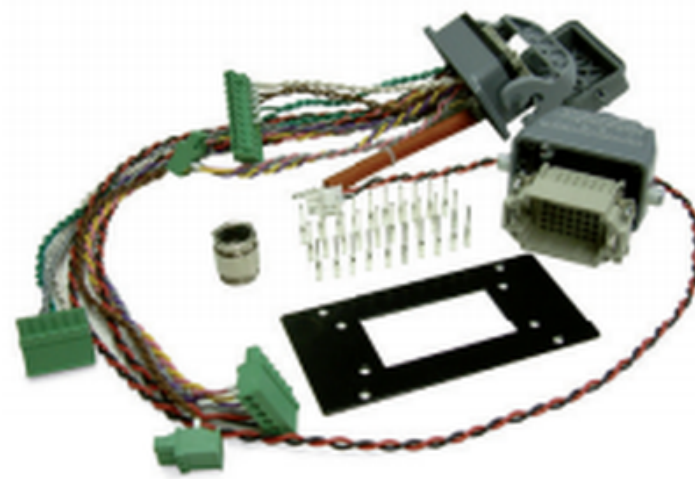

KIT ERWEITERTE ANALOGE SCHNITTSTELLE

0,00 €

Artikelnummer: 425 | **Kategorien:** [Brenner/Zubehör-Plasma-Automatisierung](#) |

BESCHREIBUNG

Kit erweiterte analoge Schnittstelle

ZUSÄTZLICHE INFORMATIONEN