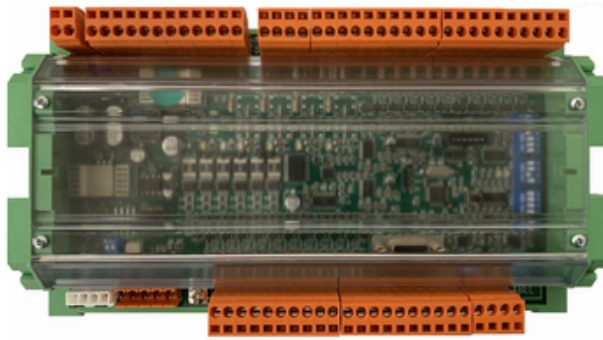

## SCHNITTSTELLE RAI

**0,00 €**

**Artikelnummer:** 448 | **Kategorien:** [Brenner/Zubehör-MIG/MAG-Automatisierung](#), [Zubehör/Verschleissteile-MIG/MAG-Industrie](#), [Zubehör&Verschleissteile MIG/MAG Handwerk](#) |

### BESCHREIBUNG

Schnittstelle RAI, **geeignet für alle Roboter, bei denen eine analoge Schnittstelle verwendet wird**