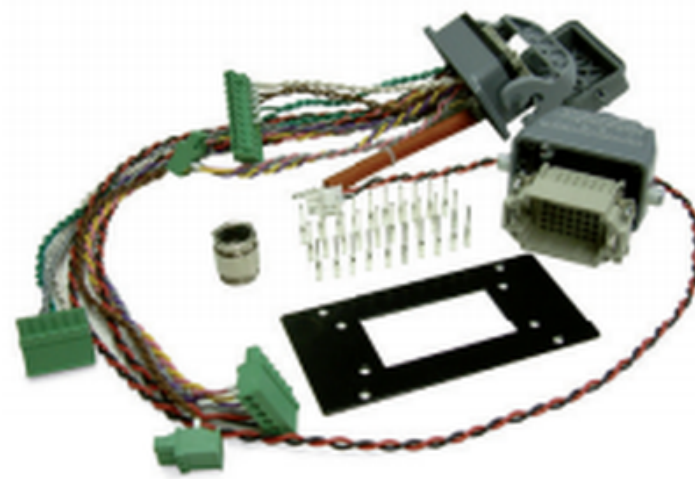

## KIT ERWEITERTE ANALOGE SCHNITTSTELLE

**0,00 €**

**Artikelnummer:** 425 | **Kategorien:** [Brenner/Zubehör-Plasma-Automatisierung](#) |

### BESCHREIBUNG

Kit erweiterte analoge Schnittstelle