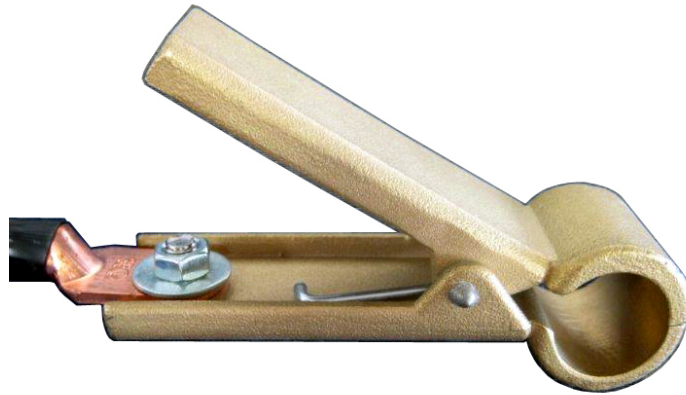

## SCHNELLKLEMME

**0,00 €**

**Artikelnummer:** 234.84590103 | **Kategorien:** [Zubehör-Ausbeulen-Zugsysteme](#) |

## BESCHREIBUNG

**Schnellklemme** für Anschlusskabel-Set für **Manual & Sliding Puller** sowie **Fast Puller** zum schnellen Wechsel der Ausbeulwerkzeuge ohne erforderliche Hilfsmittel. Zum Einsatz mit allen unseren Spottern mit automatischer Auslösefunktion geeignet.

### **Lieferumfang**

- Schnellanschlussklemme für Anschlusskabel-Set