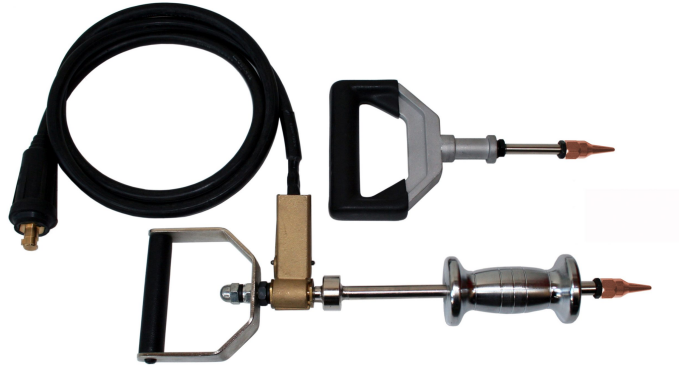

SLIDING PULLER SET

0,00 €

Artikelnummer: 234.0100000 | Kategorien: [Zubehör-Ausbeulen-Zugsysteme](#) |

BESCHREIBUNG

Sliding Puller Set

Inhalt:

- Kabel mit Schnellklemme und Stecker

ZUSÄTZLICHE INFORMATIONEN