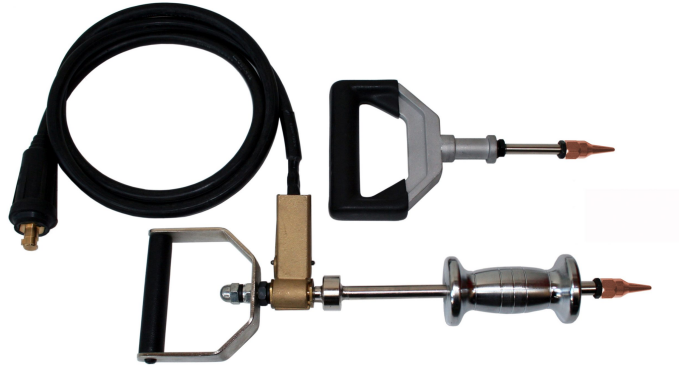

## SLIDING PULLER SET

**0,00 €**

**Artikelnummer:** 234.0100000 | **Kategorien:** [Zubehör-Ausbeulen-Zugsysteme](#) |

#### Inhalt:

- Kabel mit Schnellklemme und Stecker