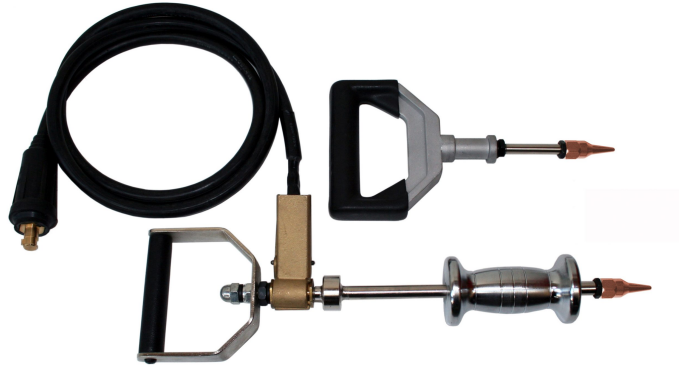

SLIDING PULLER SET

0,00 €

Artikelnummer: 234.0100000 | **Kategorien:** [Zubehör-Ausbeulen-Zugsysteme](#) |

BESCHREIBUNG

Sliding Puller Set

Inhalt:

- Kabel mit Schnellklemme und Stecker

ZUSÄTZLICHE INFORMATIONEN