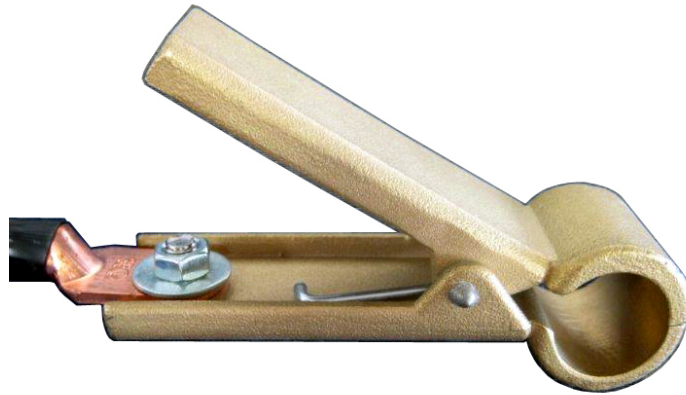

SCHNELLKLEMME

0,00 €

Artikelnummer: 234.84590103 | **Kategorien:** [Zubehör-Ausbeulen-Zugsysteme](#) |

BESCHREIBUNG

Schnellklemme für Anschlusskabel-Set für **Manual & Sliding Puller** sowie **Fast Puller** zum schnellen Wechsel der Ausbeulwerkzeuge ohne erforderliche Hilfsmittel. Zum Einsatz mit allen unseren Spottern mit automatischer Auslösefunktion geeignet.

ZUSÄTZLICHE INFORMATIONEN

Lieferumfang

- Schnellanschlussklemme für Anschlusskabel-Set