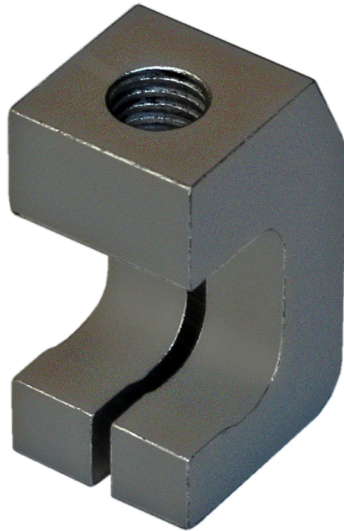

DOPPELHAKEN FÜR MASTER DENT PULLER

0,00 €

Artikelnummer: 182.0010003 | **Kategorien:** [Ausbeulsysteme](#) |

BESCHREIBUNG

Doppelhaken mit Anschlussgewinde M10 für Außenausbeulsystem Master Dent Puller

ZUSÄTZLICHE INFORMATIONEN

Lieferumfang

- 1 x Doppelhaken mit Anschlussgewinde M10