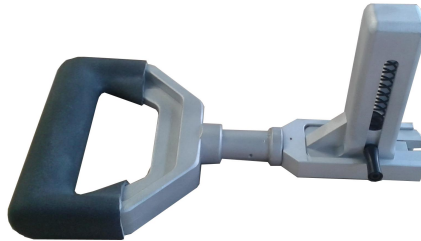

MAGAZIN ZUM SCHNELLEN ANSCHWEISSEN DER LANGLOCHZUGÖSEN

0,00 €

Artikelnummer: 234.0877009 | **Kategorien:** [Zubehör-Ausbeulen-Zugsysteme](#) |

BESCHREIBUNG

Magazin zum schnellen Anschweißen der Langlochzugösen (nur für gerade Version)