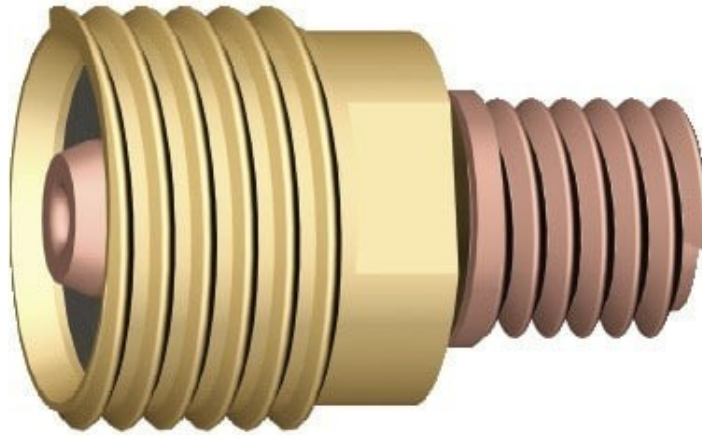

## **SPANNHÜLSENGEHÄUSE MIT GASLINSE SR17 / SR26 / SR18**

**0,00 €**

**Artikelnummer:** TE0006-xx | **Kategorien:** [Schlauchpakete & Verschleißteile](#) |

### **BESCHREIBUNG**

**Spannhülsegehäuse mit Gaslinse SR17 / SR26 / SR18**

1,0/1,6/2,0/2,4/3,2