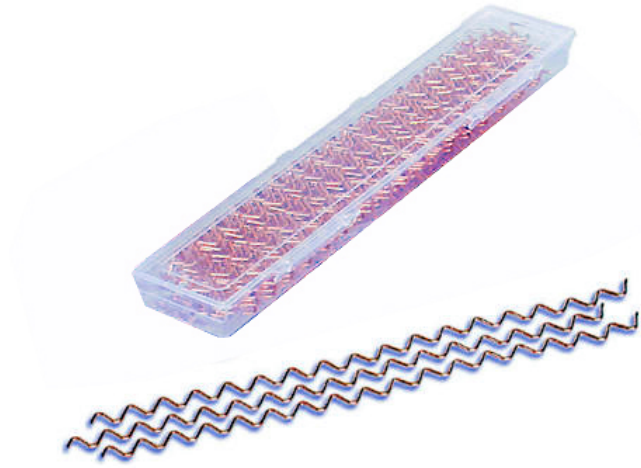

WELLDRÄHTE 2,0 MM 1 VE=30 STÜCK

0,00 €

Artikelnummer: STA-D4041800 | **Kategorien:** [Zubehör & Verschleissteile-Ausbeulen-Stahl](#) |

BESCHREIBUNG

Welldrähte zum Entfernen von linienförmigen Dellen an Kanten und Sicken mit Multipull-Zugkrallen und Gleithämmern

ZUSÄTZLICHE INFORMATIONEN

Lieferumfang

- 1 x 1 VE=30 Stück Welldrähte 2,0 mm