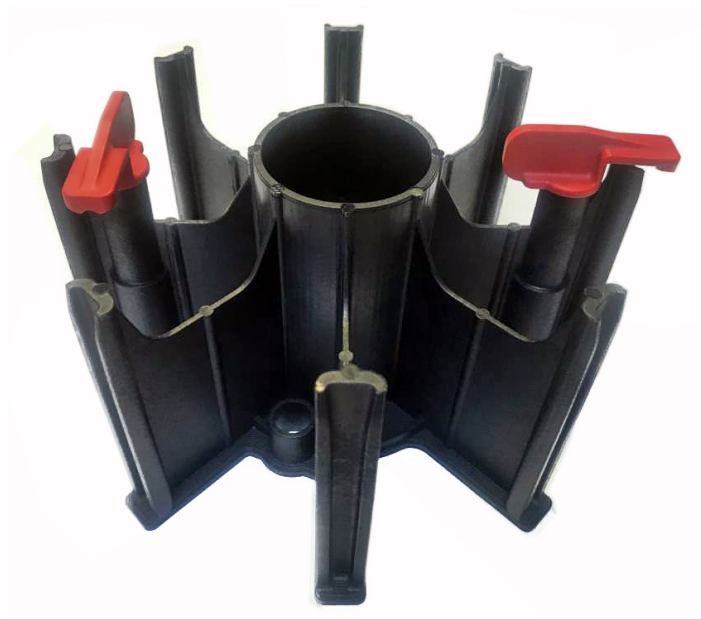

ZENTRIERADAPTER MIT 8 ARMEN

0,00 €

Artikelnummer: 804.000001 | **Kategorien:** [MIG/MAG Cebora Group Zubehör](#), [Zubehör-MIG/MAG](#) |

BESCHREIBUNG

Zentrieradapter mit 8 Armen und Schließhebel zur Aufnahme von Korbspulen D300 für Schweißdrähte

ZUSÄTZLICHE INFORMATIONEN

Lieferumfang

- 1 x Zentrieradapter mit 8 Armen